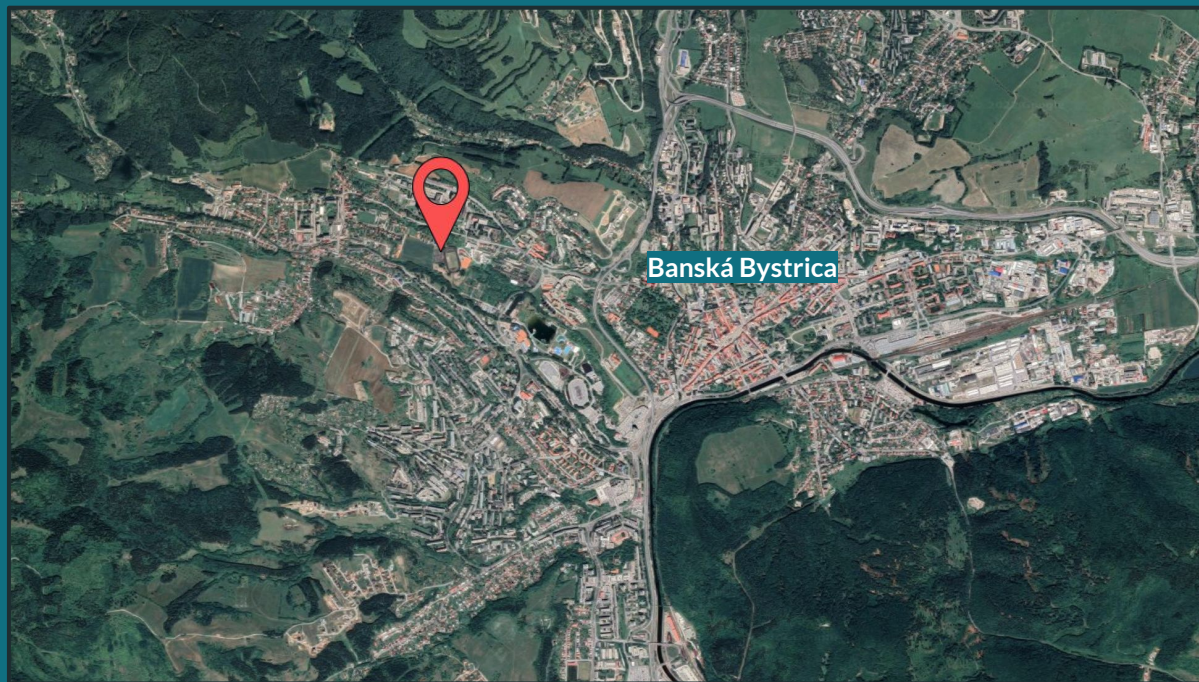

Lokalita

Mesto:
Banská Bystrica